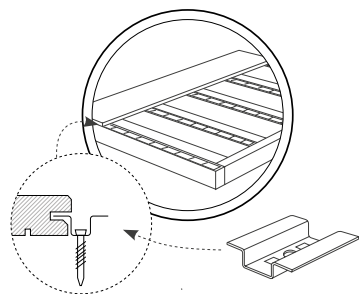

Composiet

- Synthetische basis
- Verkrijgbaar in antraciet of donkerbruin
- Onderhoudsarm
- Duurzaam materiaal
- Beschikbare breedte: 14 cm

Hardhouten onderkeper

- Geen kans op vervorming, dankzij het gelamineerd hout
- 40 x 60 of 45 x 90mm

SUCCES IN 4 SIMPELE STAPPEN

Stap 1: zorg voor een egale ondergrond

Stap 2: zet je kaderwerk uit

Plaats je kepers op een regelmatige afstand -40 cm- van elkaar.

Stap 3: bevestig het B-fix-systeem

Werk terrasplank per terrasplank en schroef de B-fix-plaatjes stevig vast op je onderplanken.